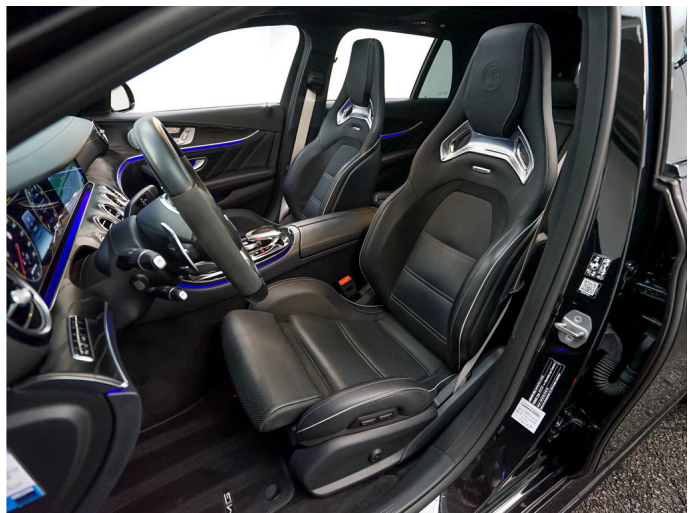

Foto's voertuig

Extra

14U Smartphone Integratie pakket
16U Smartphone Integratie Apple Carplay®
17U Smartphone integratie Andriod Auto®
51U Hemelbekleding stof zwart
218 Achteruitrij-camera
228 Standkachel
235 Aktieve parkeerassistent incl. PARKTRONIC
parkeersensoren voor en achter
246 Analoge klok in middenconsole
249 Automatische dimmende binnen en
linkerbuitenspiegel
250 AMG Drivers package
256 AMG TRACK PACE
258 Collision Prevention Assist plus
275 Memory pakket
287 Achterbank in delen neerklapbaar
351 Mercedes-Benz Noodoproep systeem
367 Live traffic information
401 Geventileerde en verwarmde voorstoelen
413 Panorama schuifdak
421 9G-TRONIC inclusief DIRECT SELECT-keuzehendel
en DIRECT SELECT-stuurschakelpaddles
431 Galvaniseerde schakelpaddles
448 Touchpad
464 Widescreen cockpit
467 AMG Achteras-Sperdefferentieel elektronisch
475 Bandenspanningscontrolesysteem
489 AMG RIDE CONTROL +
500 Buitenspiegels elektrisch inklapbaar
502 Multi year update voor COMAND
513 Verkeersborden assistent
551 Diefstal en inbraakalarm (klasse 3)
555 AMG Performance stoelen
580 Automatische airconditioning
628 Adaptief grootlichtassistent plus
642 MULTIBEAM LED
736 Sierdelen: Essenhout zwart glanzend
772 AMG styling
810 Burmester® 3D-Surround-Soundsystem
840 Warmtewerend donker getint glas
871 Kofferdeksel Hands free openen
875 Ruitensproeier installatie verwarmd
876 Splitview
889 Keyless-Go
891 Sfeerverlichting in 64 kleuren
897 Draadloos oplaadcompartiment voor Smartphone
B24 Afstandsbediening voor standkachel
B59 DYNAMIC SELECT
L6L AMG Performance stuurwiel in klavierlak / leder
nappa
P17 Keyless-Go pakket
P35 MULTIBEAM LED verlichting
P44 Parkeer pakket (incl. parkeerassistent en
PARKTRONIC)
P49 Spiegel pakket
P54 Anti-diefstal pakket
P60 AMG Night pakket
PBG MBUX Premium navigatie
U26 Voetmatten AMG
U38 Dashboard in leder Nappa